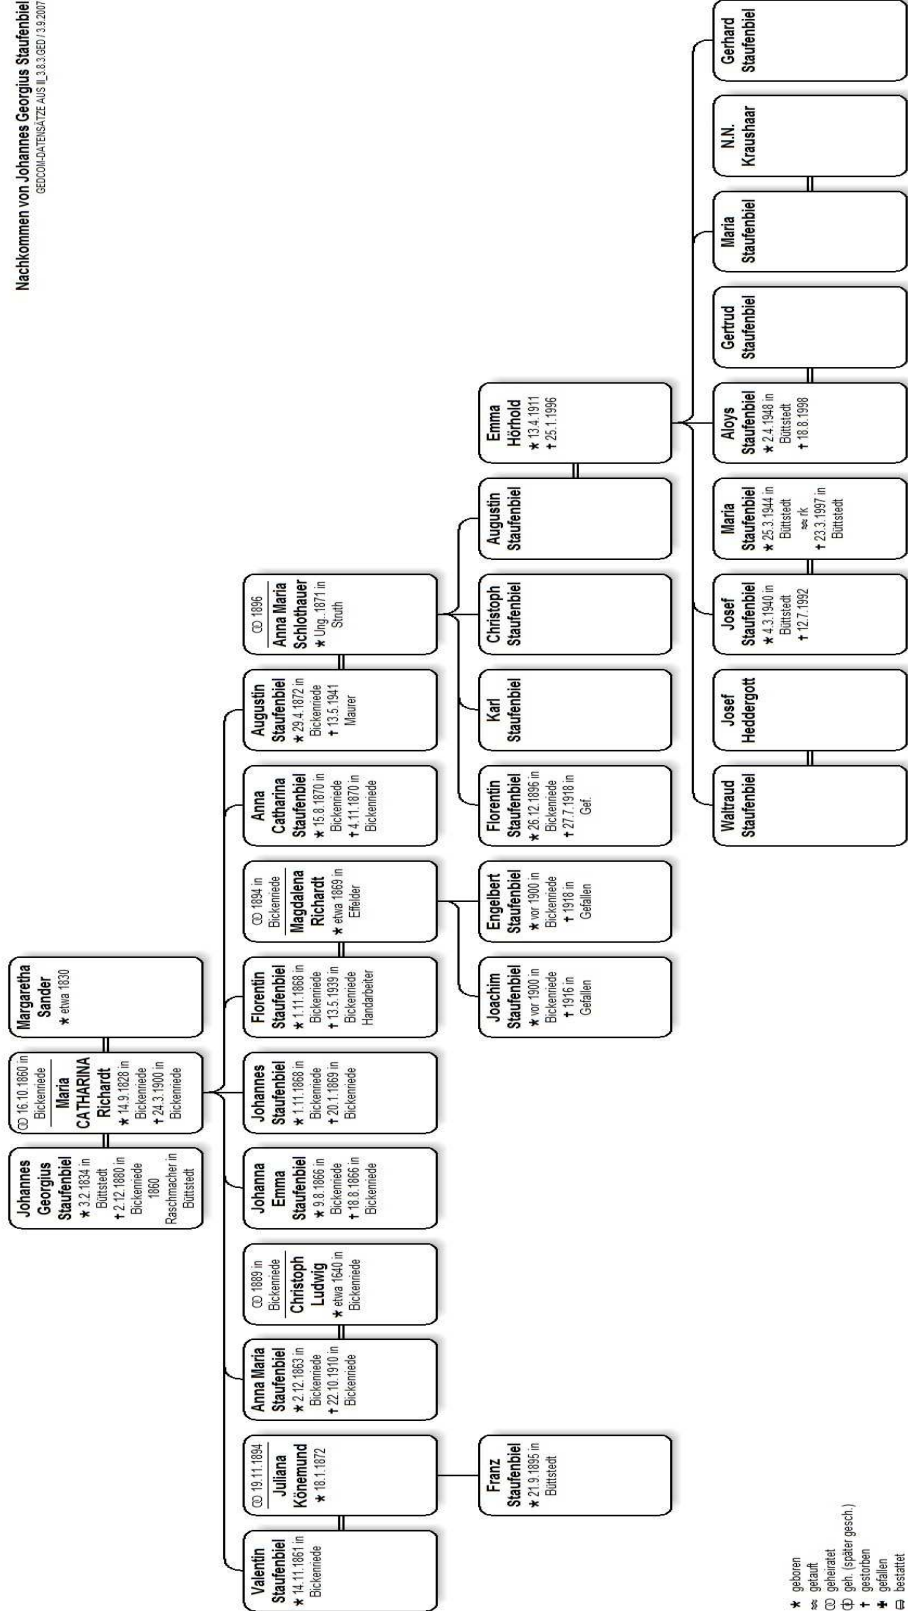

III Die einzelnen Stammlinien

3.8.3 Ahnenlinie Büttstedt (Linie Bickenriede)

Nachkommen von Johannes Georgius Staufenberg
GEDCOM-DATENSATZ AUS IL3.8.3.GED / 3.9.2007

* geboren
 * † gestorbt
 C.D. getrauet
 C.D. geh. (später gesch.)
 † gestorben
 † gefallen
 † bestattet