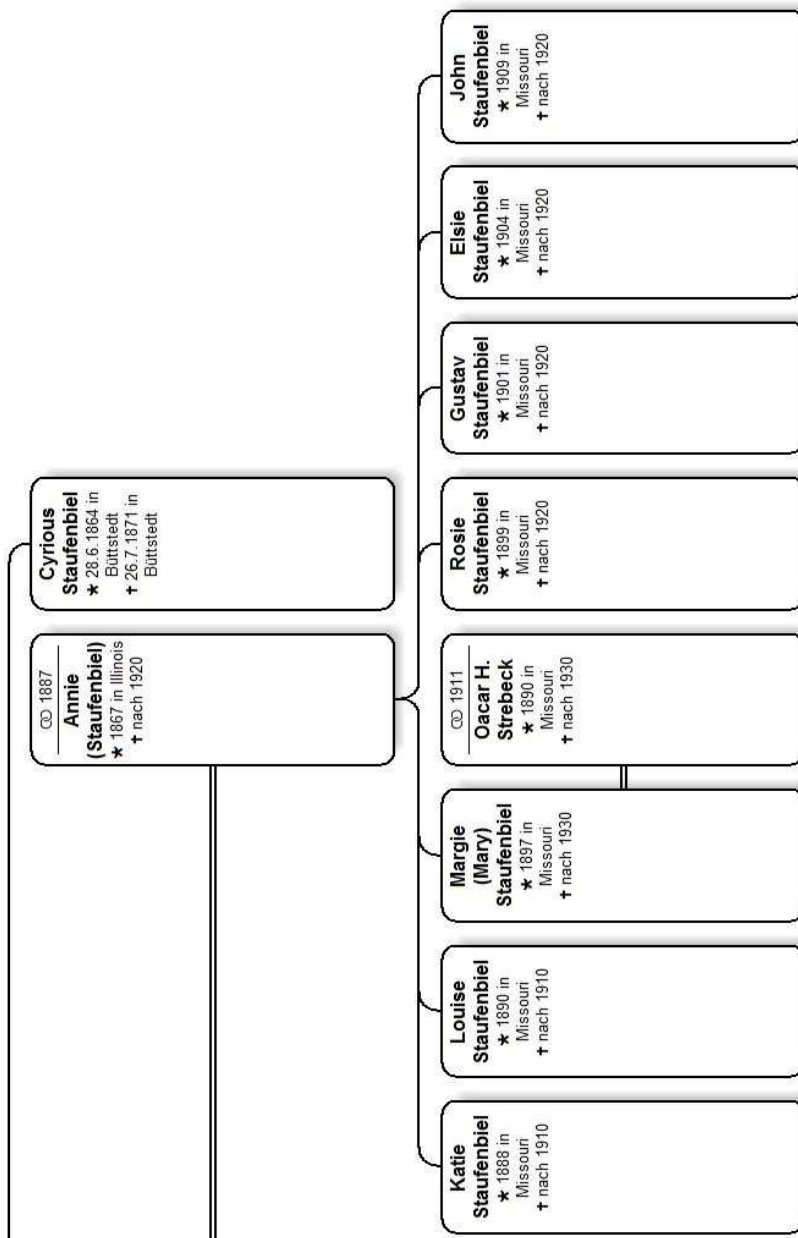

III Die einzelnen Stammlinien

3.6 Ahnenlinie Büttstedt (Linie Franz / Schneider)

(siehe USA Linie II)

Siebte Generation

1. Georg Franz Staufenbiel

(Johann Valentin, Hans Valentin, Johannes, Sebastian, Christian, Adam)
wurde am 12.Oktober.1820 in Büttstedt geboren.

Staufenbeil (IGI)

Georg heiratete **Catharina Schneider** Tochter von Johann Georg Schneider und Christina Riese am 25.Juni.1854 in Büttstedt. Catharina wurde am 10.Dezember.1831 in Büttstedt geboren. Sie starb am 20.Januar.1881.