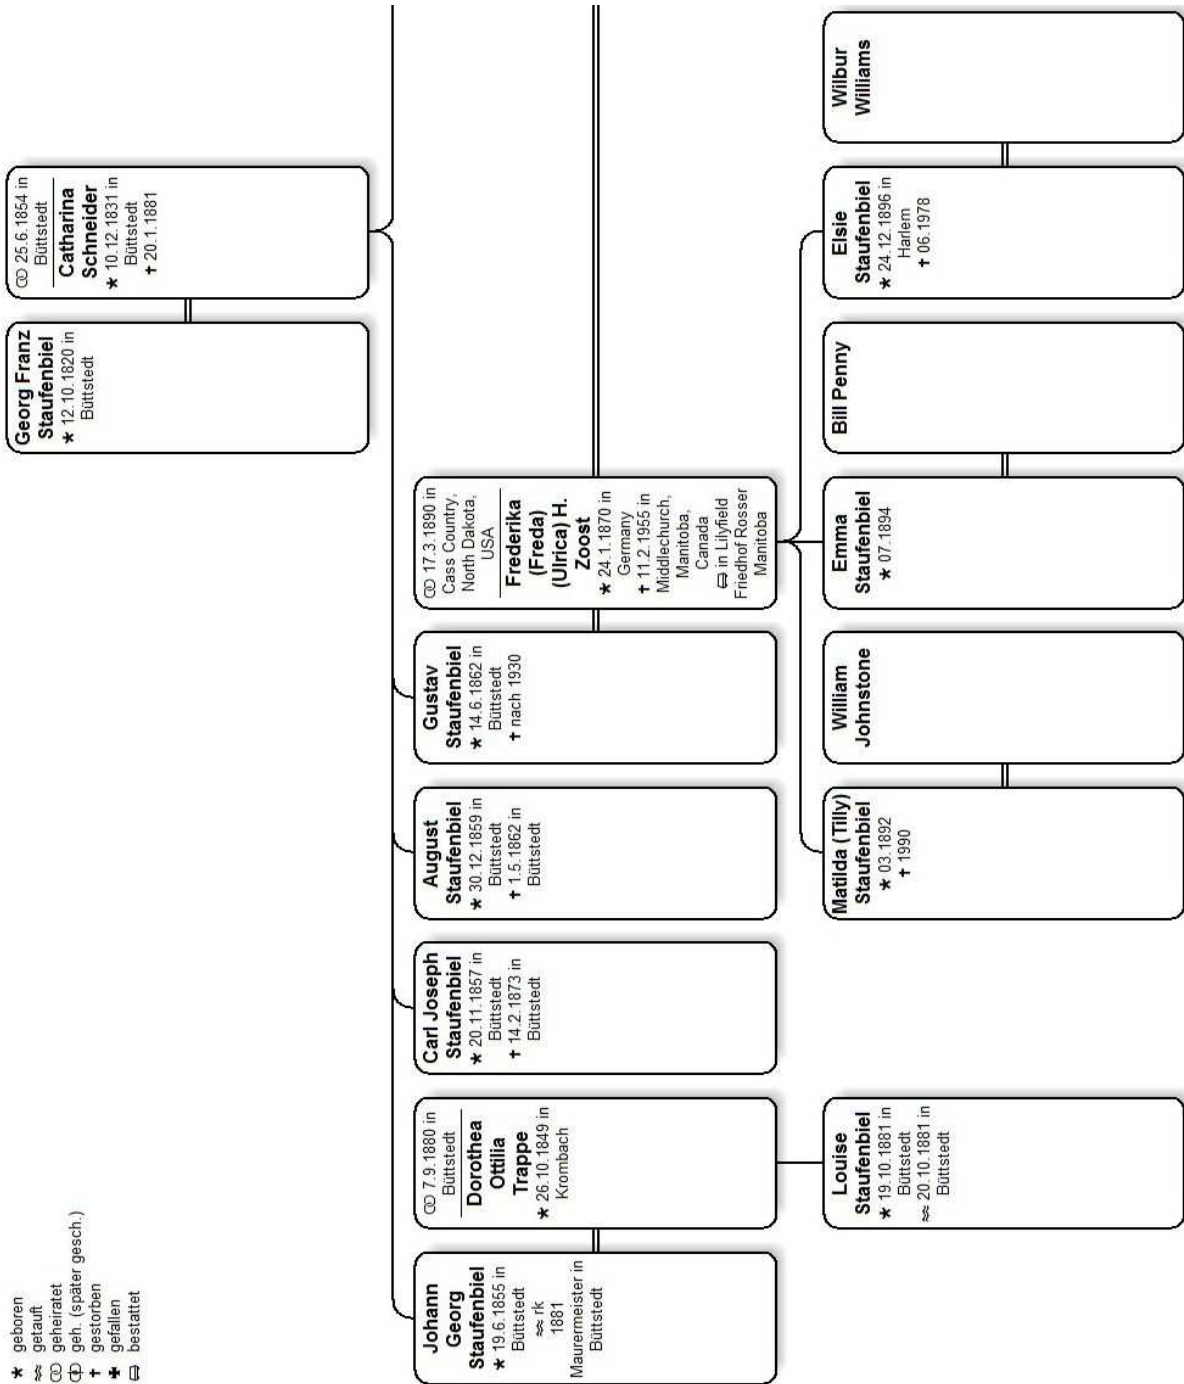

III Die einzelnen Stammlinien

3.6 Ahnenlinie Büttstedt (Linie Franz / Schneider)

(siehe USA Linie II)

Siebte Generation

1. Georg Franz Staufenbiel

(Johann Valentin, Hans Valentin, Johannes, Sebastian, Christian, Adam)
wurde am 12.Oktober.1820 in Büttstedt geboren.

Staufenbeil (IGI)

Georg heiratete **Catharina Schneider** Tochter von Johann Georg Schneider und Christina Riese am 25.Juni.1854 in Büttstedt. Catharina wurde am 10.Dezember.1831 in Büttstedt geboren. Sie starb am 20.Januar.1881.