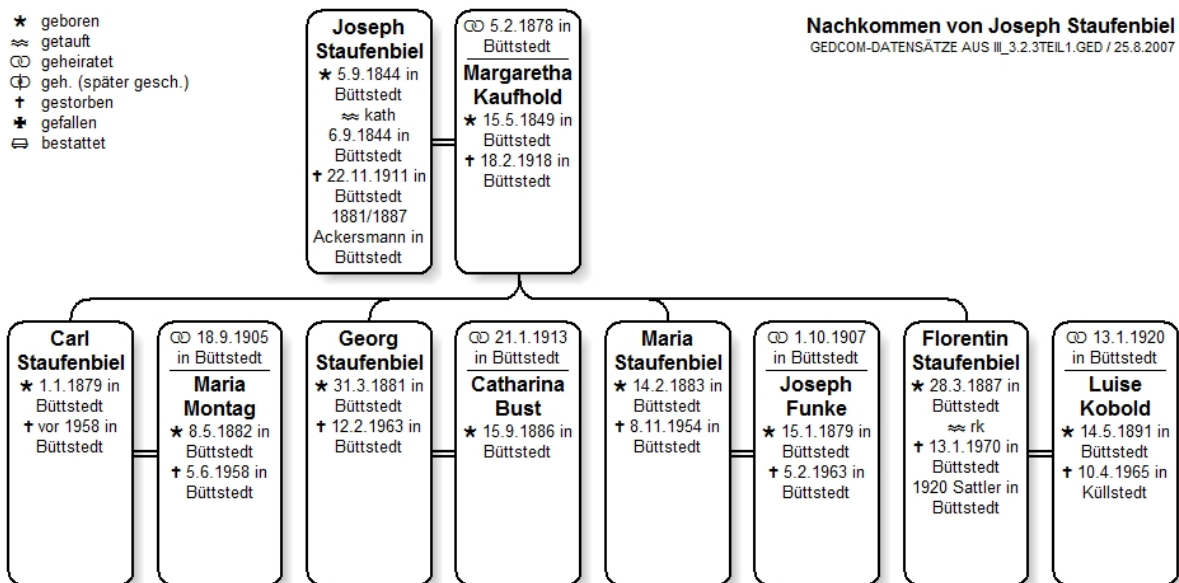

# III Die einzelnen Stammlinien

## 3.2.3 Ahnenlinie Büttstedt (Linie von Georg Staufenbiel)

#### 1. Joseph Staufenbiel

(Johann Heinrich, Johann Valentin, Hans Valentin, Johannes, Sebastian, Christian, Adam) wurde am 05. September. 1844 in Büttstedt geboren. Er erhielt am 06. September. 1844 in Büttstedt die Kleinkindtaufe. Er starb (Altersschwäche) am 22. November. 1911 in Büttstedt.

Er arbeitete 1920 in Büttstedt als Sattler.

" (Einnehmer'schen Linie ("Einnehmer"- platt "Innehmer")  
ist der Spitzname der Staufenbiel's im Struther Tor (Thomas-Adolf). "  
(email Georg St.)

1887 28. März geboren  
Morgens ein Uhr /ehelich/  
Randeintrag "...13/I 1920 mit ..e K. Hentrich ..Kubold"  
(KB Büttstedt 1887/7)