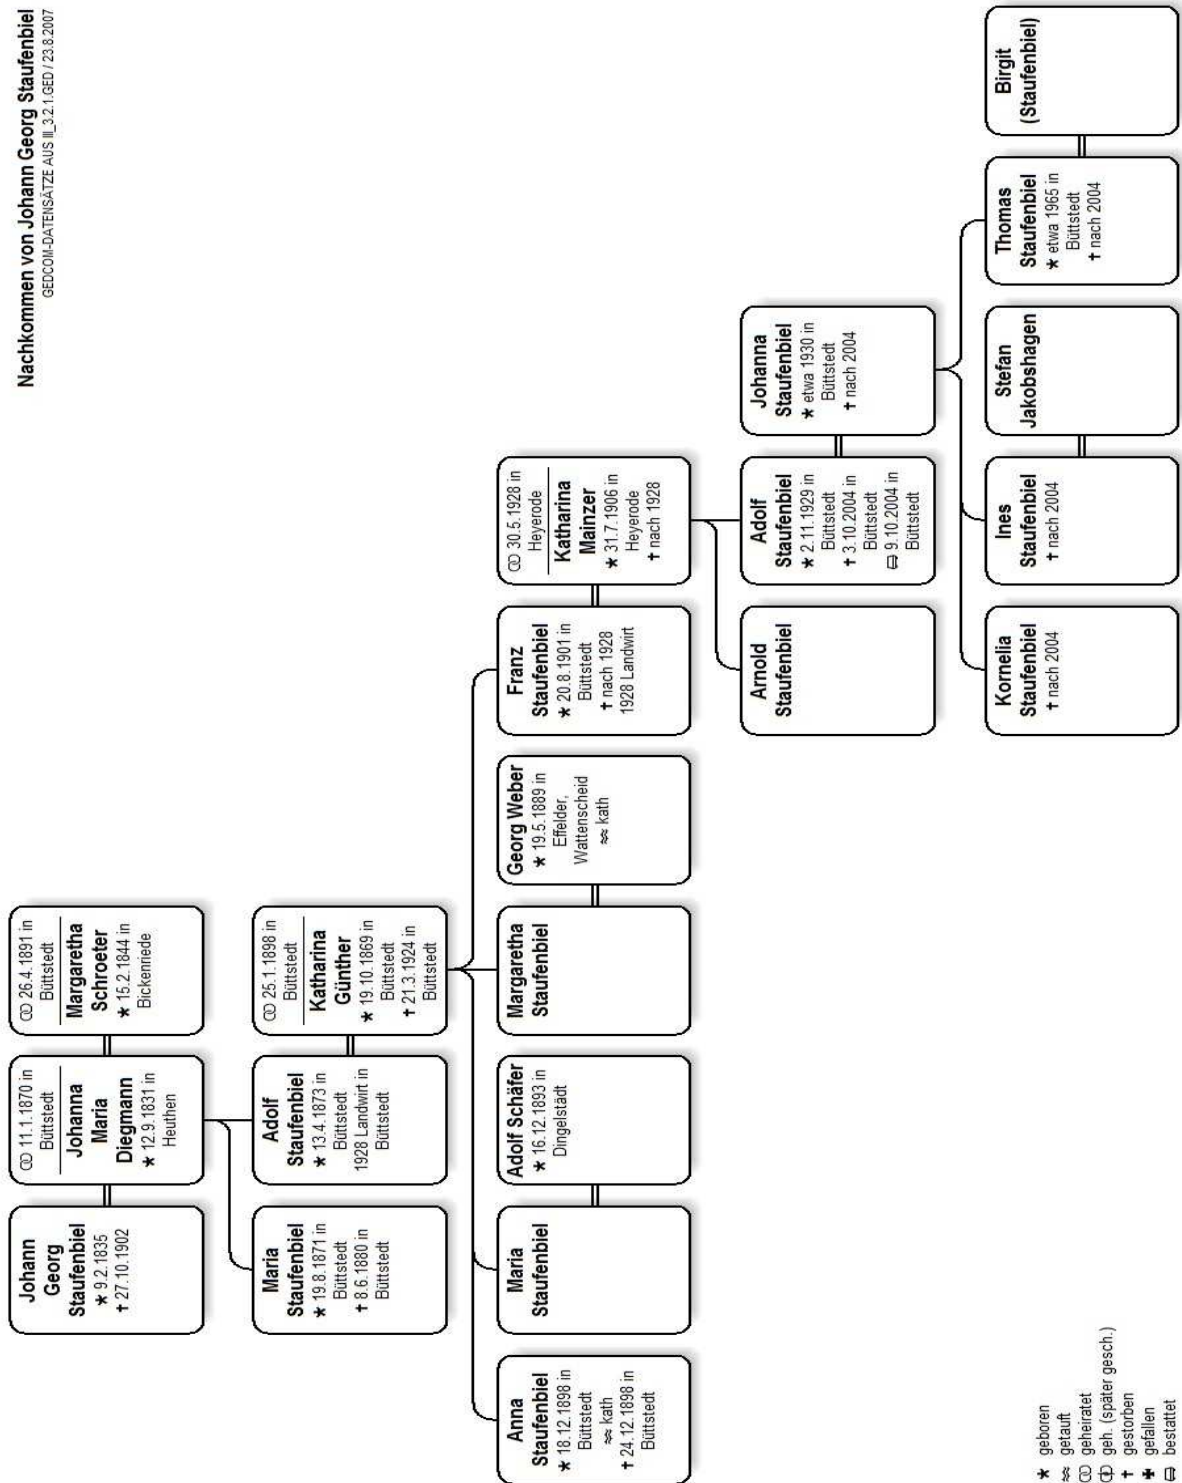

III Die einzelnen Stammlinien

3.2.1 Ahnenlinie Büttstedt („Einnehmersche Linie“)

Nachkommen von Johann Georg Staufenberg
GEDCOM-DATENSATZ AUS III_3.2.1.GED / 23.8.2007

Achte Generation

1. **Johann Georg Staufenbiel** wurde am 09. Februar. 1835 geboren. Er starb am 27. Oktober. 1902 an Magenleiden.

(1) Johann heiratete **Johanna Maria Diegmann** Tochter von Nicolaus Digmann und Veronica Flucke am 11. Januar. 1870 in Büttstedt . Johanna wurde am 12. September. 1831 in Heuthen geboren.

09.04.2006 AdolfSt.pdf